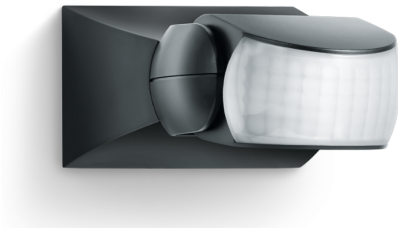

IS 1

zwart
EAN 4007841 600419
art.nr. 600419

Lamp zonder aanwezige nuldraad

Lamp met aanwezige nuldraad

Aansluiting met serieschakelaar voor handschakeling en automatische werking

Schakelschema Aansluiting via een wisselschakelaar voor continu en automatisch bedrijf