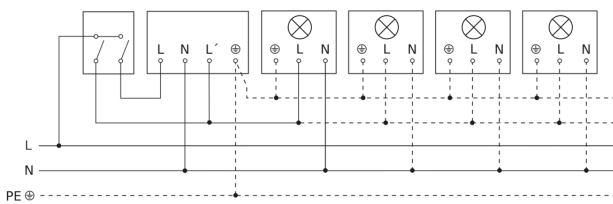

IS 1

zwart
EAN 4007841 600419
art.nr. 600419

Lamp zonder aanwezige nuldraad

Lamp met aanwezige nuldraad

Aansluiting met serieschakelaar voor handschakeling en automatische werking

Schakelschema Aansluiting via een wisselschakelaar voor continu en automatisch bedrijf