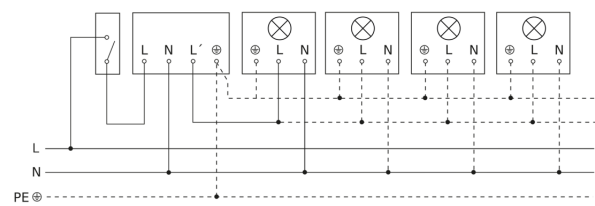

IS 1

zwart
EAN 4007841 600419
art.nr. 600419

Lamp zonder aanwezige nuldraad

Lamp met aanwezige nuldraad

Aansluiting met serieschakelaar voor handschakeling en automatische werking

Schakelschema Aansluiting via een wisselschakelaar voor continu en automatisch bedrijf