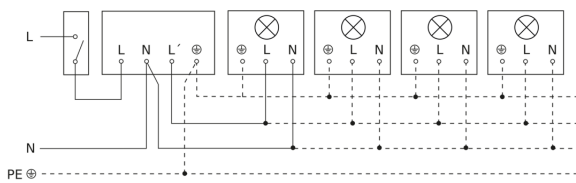

IS 1

zwart
EAN 4007841 600419
art.nr. 600419

Lamp zonder aanwezige nuldraad

Lamp met aanwezige nuldraad

Aansluiting met serieschakelaar voor handschakeling en automatische werking

Schakelschema Aansluiting via een wisselschakelaar voor continu en automatisch bedrijf